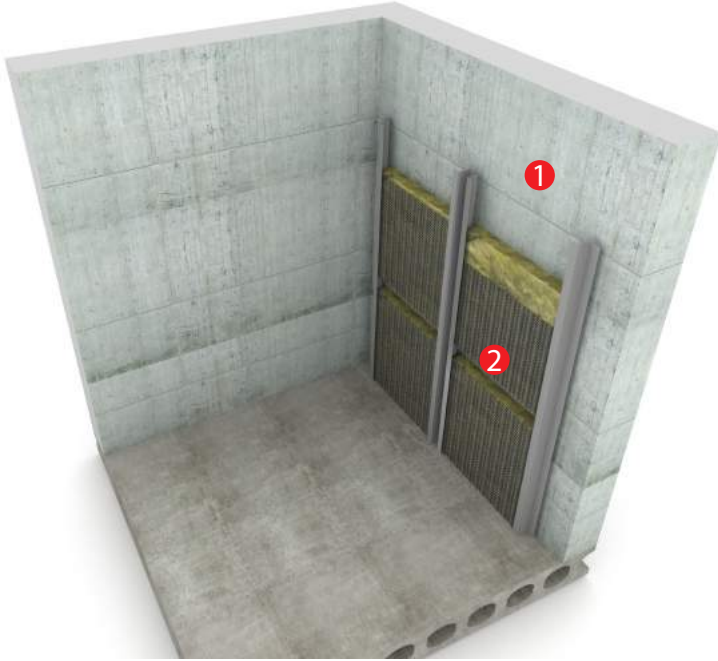

BAF MESH

BAF MESH serisi ürünleri, uygun kalınlıkta perfore metal içinde taşıyıcı gibi mineral yünler ya da Poliüretan süngeri monte edilmiş, ses yutucu panellerdir. Perforasyon çapları ve mesafeleri farklı ölçülerde üretilebilir. Jeneratör odaları, mekanik odalar gibi alanlarda duvar ve tavanlarda kullanılabilir. Bunun yanında açık hava gürültü bariyeri imalatında da kullanılabilir. Kenetli sistemi sayesinde kolay monte edilir. Optimum 20cm en ve 6mt uzunluk ölçülerinde imal edilip, uygulama alanında her türlü mesafede kolaylıkla uygulanabilir.

BAF IZODT-02 series products are wall / ceiling hangers made from special Polyurethane rubber compatible with all construction elements to provide noise and vibration control. BAF IZODT-02 products provides vibration isolation with different frequencies and load ranges between carrier construction and main slab at isolated ceiling production and mechanical support systems. You may use BAF IZODT-02 at mechanical rooms, endustrial buildings, sport centers confarence halls, cinemas, residences and offices.