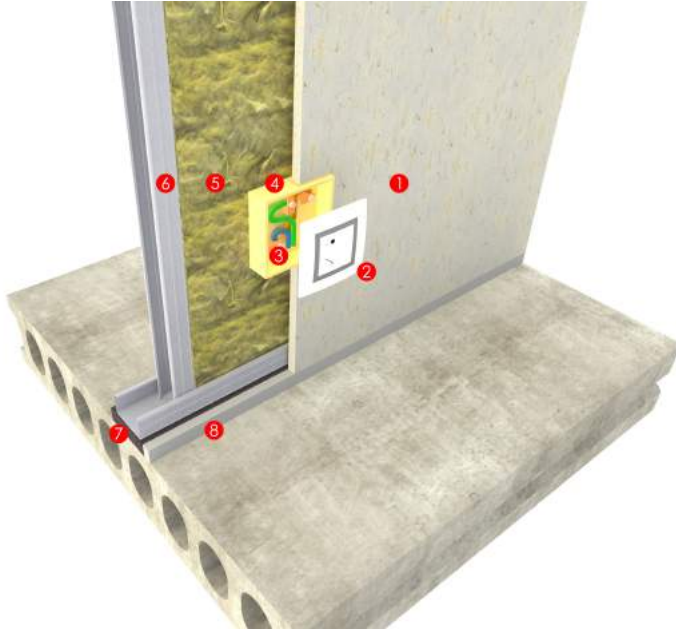

BAF PUTTY PAD

BAF PUTTY PAD ürünleri, alçıpanel duvar imalatlarında, duvar içindeki elektrik kasalarının ses ve yangın yalıtımını sağlayan ürünlerdir. Ahşap konstrüksiyon dahil, tüm hafif yapı elemanları ile kullanılabilir. Plastik ya da metal tüm elektrik kasaları ile uyumludur. Elektriği iletmez, yangın sırasında zehirli duman ve gaz çıkışı sağlamaz.

BAF PUTTY PAD products are used for sound and fire insulation of electrical sockets on the construction of gypsum panel walls. They can be used with all timber and light construction materials. The products are suitable for all kind of plastic or metal electrical sockets. The products doesn't let electrical transmission, toxic smoke and gass during fire.

BAF PUTTY PAD ürünlerinin kullanımı kolay, tüm kasalara uyum sağlayacak şekilde esnek, ses ve yangın yalıtım değerleri açısından son derece etkili ürünlerdir.

BAF PUTTY PAD products are easy to apply, flexible to fit every type of socket and very effective about sound and fire insulation.