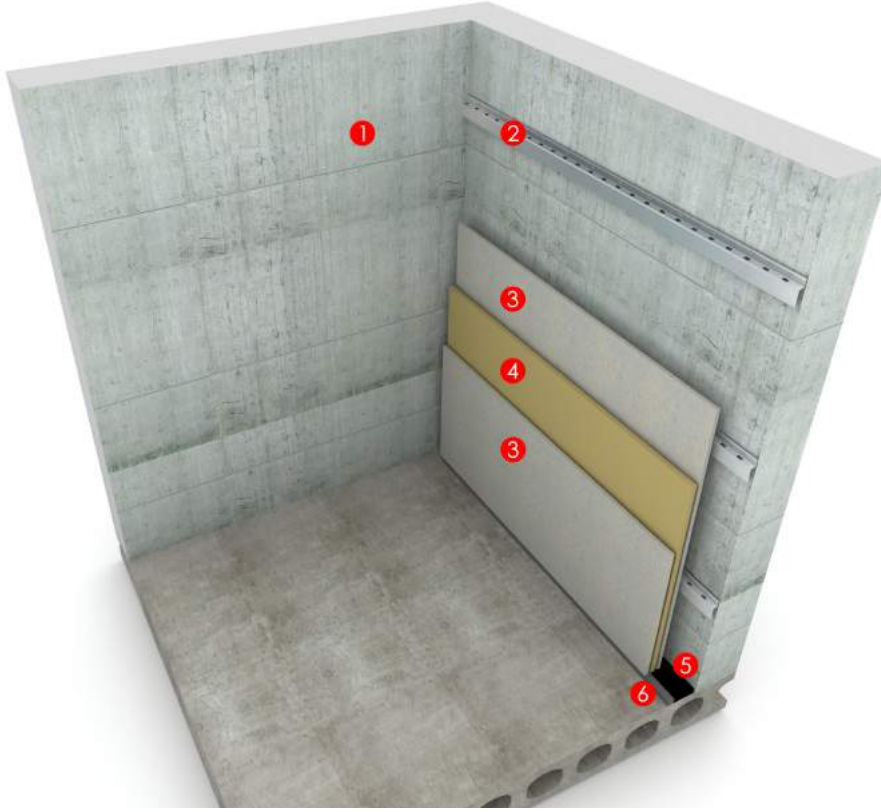

BAF RC-01

BAF RC-01 ürünleri, tüm standart alçı panel elemanları ile uyumlu, gürültü ve titreşim kontrolü sağlayan, özel esnek askı duvar profilleridir. Profillerin duvar ile temas edeceği yüzeyde bulunan özel elastomer şerit sayesinde, titreşim izolasyon performansı artmaktadır. Mevcut duvar yüzeylerinde, minimum mesafe kaybı ile maksimum gürültü ve titreşim yalıtım performansı sağlar.

BAF RC-01 series products, compatible with all standard gypsum panel elements, are special flexible wall hanger profiles. The performance of the vibration isolation can be increased by elastomer strip on the wall surface where the profiles are applied. The products provide minimum distance loss and maximum noise and vibration isolation performance.

BAF RC01

- 1-MEV CUT DUVAR / EXISTING WALL
- 2-BAF RC-01
- 3-ALÇI PLAKA / GYPSUM BOARD
- 4-BAF TECSOUND GÜRÜLTÜ BARİYERİ / TECSOUND NOISE BARRIER
- 5-BAF STRIP
- 6-AKUSTİK MASTİK / ACOUSTICAL SEALANT

BAF RC-01 ürünleri, duvar izolasyon detaylarında kullanılarak ses geçiş kaybı değerini ortalama 4 - 7dB artırır.

BAF RC-01 products are used for wall insulation details to increase the sound transition loss to approximately 4-7 dB.

Daha fazla bilgi ve numune talepleriniz için lütfen irtibata geçiniz.
For more details, please contact with us from contact informations below.