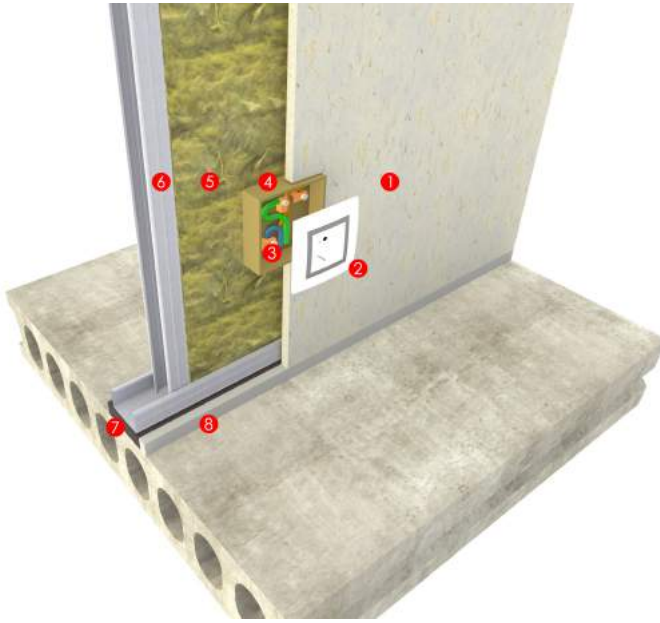

TECSOUND PUTTY PAD

BAF TECSOUND PUTTY PAD ürünleri, alçıpanel duvar imalatlarında, duvar içindeki elektrik kasalarının ses ve yangın yalıtımını sağlayan ürünlerdir. Ahşap konstrüksiyon dahil, tüm hafif yapı elemanları ile kullanılabilir. Plastik ya da metal tüm elektrik kasaları ile uyumludur. Elektrik iletmez, yangın sırasında zehir duman ve gaz çıkışını engeller.

BAF TECSOUND PUTTY PAD products are used for sound and fire insulation of electrical sockets on the construction of gypsum panel walls. They can be used with all timber and light construction materials. The products are suitable for all kind of plastic or metal electrical sockets. The products doesn't let electrical transmission, toxic smoke and gas during fire.

BAF TECSOUND PUTTY PAD ürünlerinin kullanımı kolay, tüm kasalara uyum sağlayacak şekilde esnek, ses ve yangın yalıtım değerleri (Class B s2 d0) açısından son derece etkili ürünlerdir. Elektrik kasası tiplerine göre talep edilen ölçülere göre hazırlanarak sahaya sevk edilir.