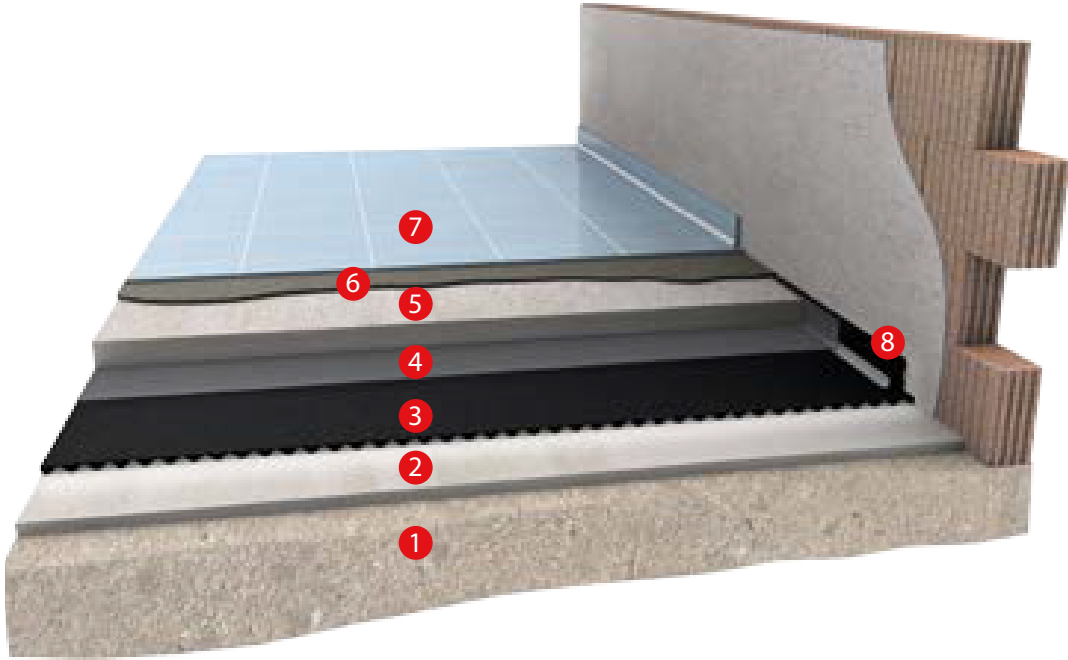

## DAMTEC MATT

**DAMTEC MATT**, darbe seslerini önlemek için, geri dönüştürülmüş kauçuk granüllerinden özel üretilmiş, şap altı ürünleridir. **DAMTEC MATT** ürünleri farklı kalınlıklara göre farklı darbe izolasyonu performansı göstermektedir. Ürünler genel olarak 20 mm, 12/5 mm, 15/5 mm, 17/8 mm, 25/7 mm gibi ihtiyaca göre farklı kalınlıklarda üretilebilmektedir.

**DAMTEC MATT** is an underscreed product, produced from recycled rubber for impact sound reduction. **DAMTEC MATT** has a different damping reduction performance according to different thicknesses. Products could be produced for different thicknesses like 20 mm, 12/5 mm, 15/5 mm, 17/8 mm, 25/7 mm according to detail needs.

- 1- MEVCUT DÖŞEME / EXISTING FLOOR
- 2- TESVİYE ŞAPI / LEVELLING LAYER
- 3- DAMTEC MATT
- 4- PE FİLM / PE MEMBRANE
- 5- ŞAP / SCREED
- 6- YAPIŞTIRICI / ADHESIVE
- 7- ZEMİN KAPLAMASI / FLOOR COVERING
- 8- BAF STRIP